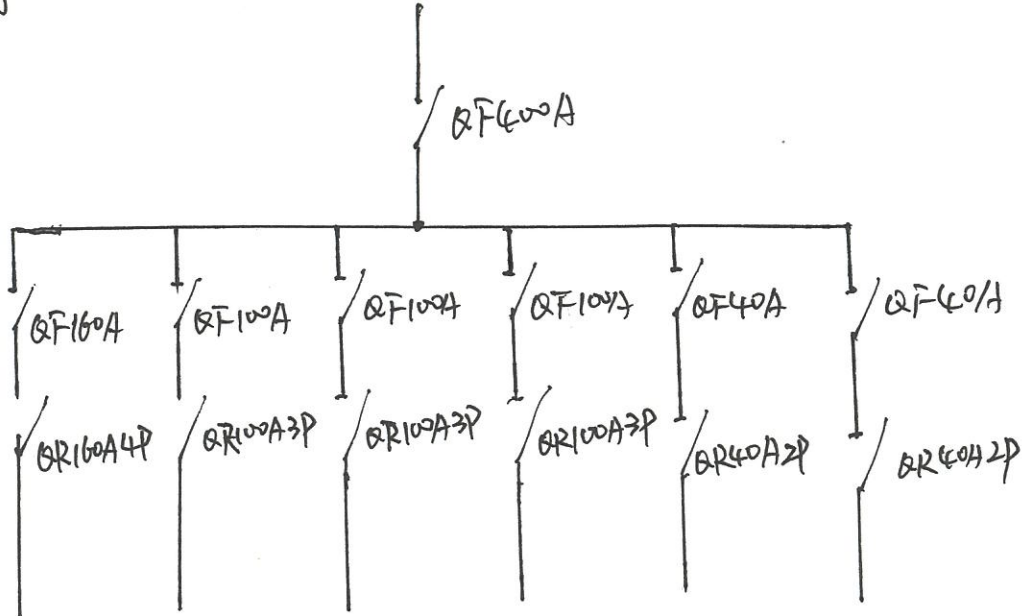

一级柜电路图

二级柜电路图

备注：一级柜带电流、电压表。

二级柜出线端带防爆插座。

张孝良 2019.5.26